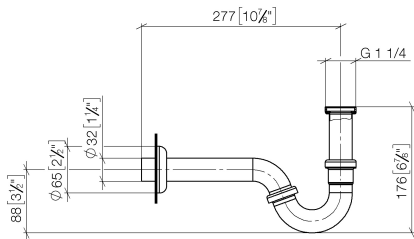

10 050 970

• Rosette Ø 65 mm

Passt zu: IMO, LULU, MADISON, MEM, TARA, CL.1, LISSÉ, VAIA, META, CYO

	Light Gold	10 050 970-26
	Chrom	10 050 970-00
	Platin gebürstet	10 050 970-06
	Platin	10 050 970-08
	Messing (23kt Gold)	10 050 970-09
	Dark Chrome	10 050 970-19
	Light Gold gebürstet	10 050 970-27
	Messing gebürstet (23kt Gold)	10 050 970-28
	Schwarz matt	10 050 970-33
	Bronze gebürstet	10 050 970-42
	Champagne gebürstet (22kt Gold)	10 050 970-46
	Champagne (22kt Gold)	10 050 970-47
	Chrom gebürstet	10 050 970-93
	Dark Platinum gebürstet	10 050 970-99

10 050 970

mm [inches]

10 050 970

Ersatzteile für die  
anderen  
Oberflächenvarianten  
finden Sie hier:  
Chrom

### Ersatzteilstückliste

Nr.	Artikelnummer	Benennung	Verbaumenge	Lieferzeit
1	09 14 05 018 90	Dichtung	2	2
2	09 28 23 011-26	Rohr	1	60
3	09 23 30 021-26	Mutter	3	60
4	09 14 20 006 90	Dichtung	1	2
5	09 14 05 027 90	Dichtung	1	2
6	09 28 23 029-26	Rohr	1	60
7	09 28 23 013-26	Rohr	1	60
8	09 27 01 013-26	Rosette	1	60